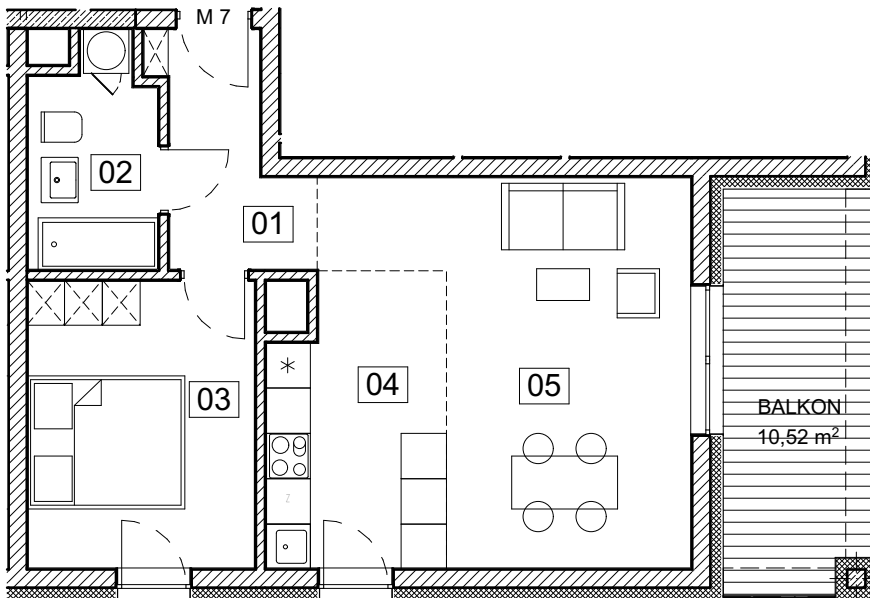

BUDYNEK B

MIESZKANIE M07

M7 ZESTAWIENIE POWIERZCHNI MIESZKANIA		
Numer strefy	Nazwa strefy	Powierzchnia
01	PRZEDPOKÓJ	5,04
02	ŁAZIENKA	4,73
03	POKÓJ	11,33
04	ANEKS KUCHENNY	8,69
05	POKÓJ DZIENNY	18,77
		48,56 m ²

POWIERZCHNIA BALKONU 10,52m²

RZUT PIĘTRA I