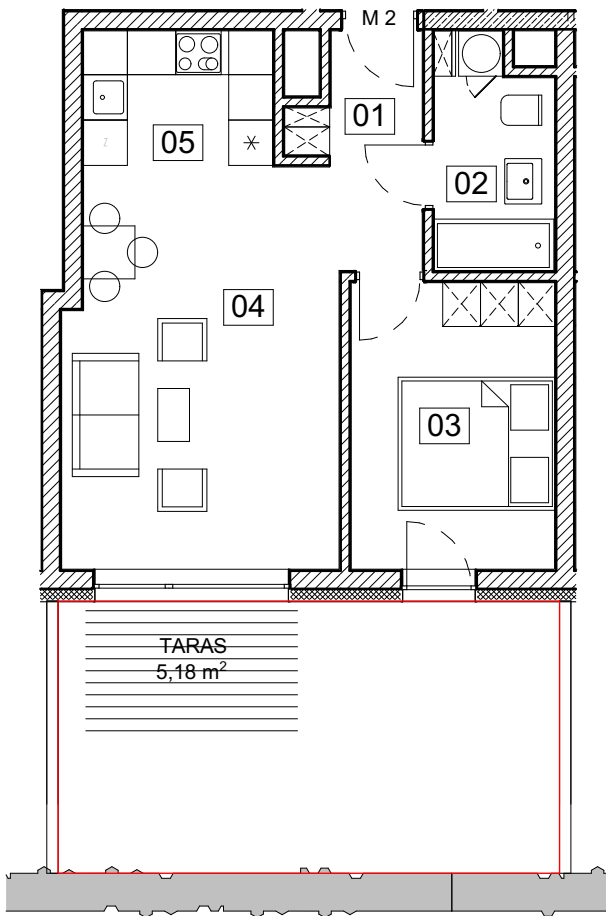

## BUDYNEK C

## MIESZKANIE M02

M2 ZESTAWIENIE POWIERZCHNI MIESZKANIA

Numer strefy	Nazwa strefy	Powierzchnia
01	PRZEDPOKÓJ	4,16
02	ŁAZIENKA	4,61
03	POKÓJ	10,20
04	POKÓJ DZIENNY	19,05
05	ANEKS KUCHENNY	4,45
		42,47 m <sup>2</sup>

POWIERZCHNIA TARASU 5,18m<sup>2</sup>

POWIERZCHNIA OGRÓDKA około 22 m<sup>2</sup>