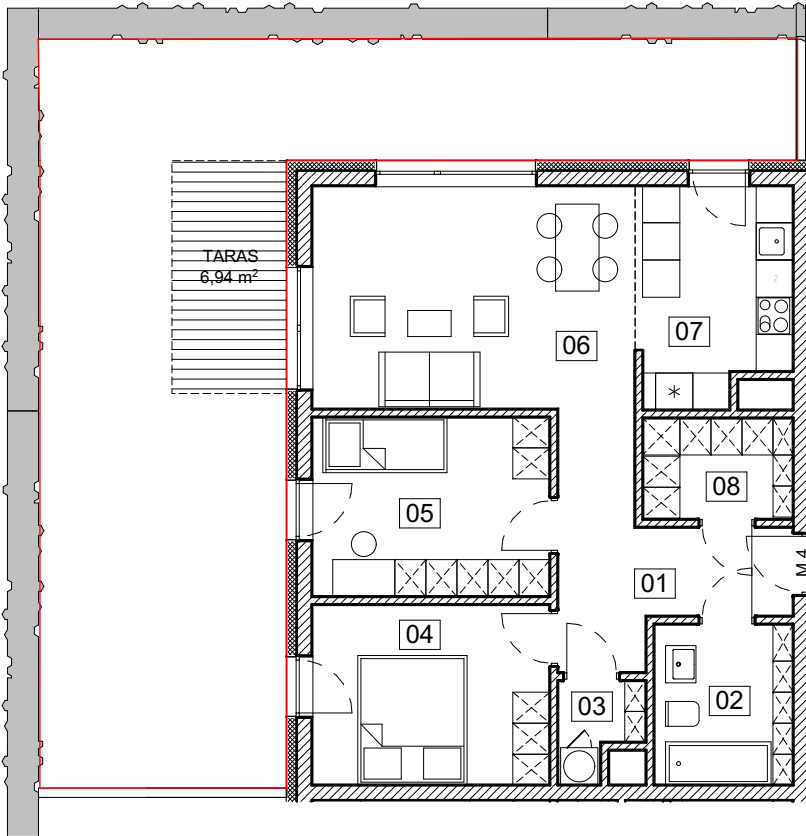

BUDYNEK C

MIESZKANIE M04

M4 ZESTAWIENIE POWIERZCHNI MIESZKANIA		
Numer strefy	Nazwa strefy	Powierzchnia
01	PRZEDPOKÓJ	9,03
02	ŁAZIENKA	5,66
03	POM. GOSPODARCZE	1,79
04	POKÓJ	10,92
05	POKÓJ	10,87
06	POKÓJ DZIENNY	18,49
07	ANEKS KUCHENNY	8,29
08	GARDEROBA	3,82
		68,87 m ²

POWIERZCHNIA TARASU 6,94m²
 POWIERZCHNIA OGRÓDKA około 64 m²

RZUT PARTER