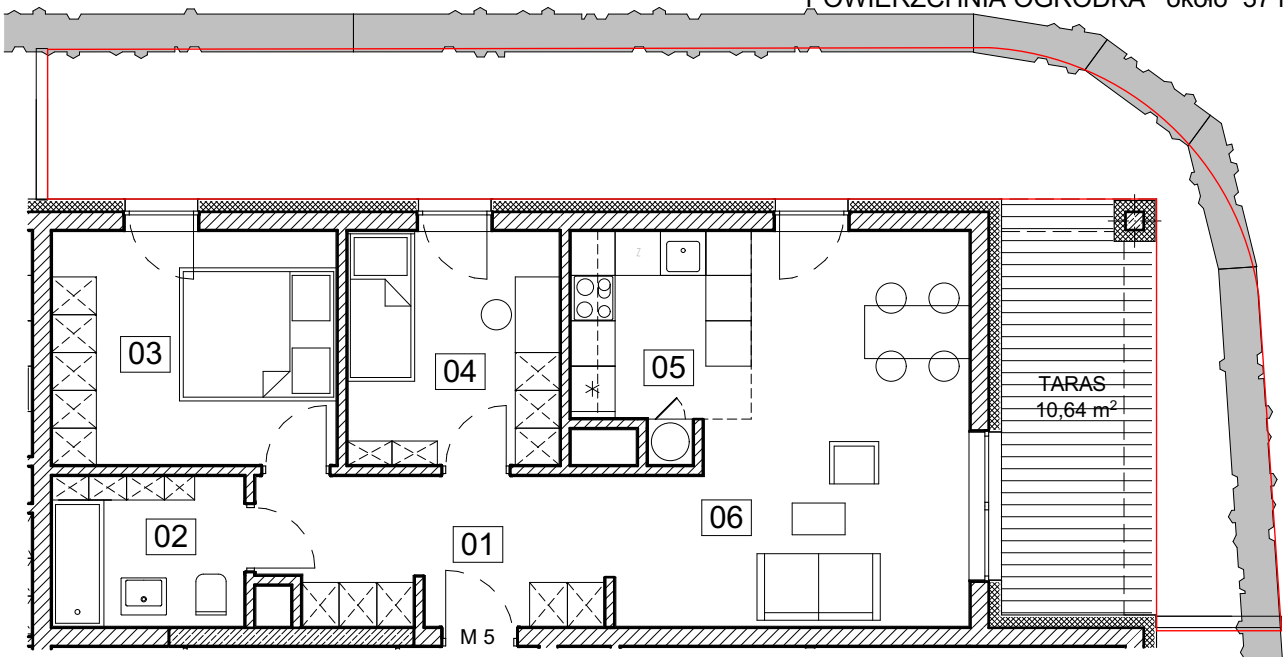

BUDYNEK C

MIESZKANIE M05

M5 ZESTAWIENIE POWIERZCHNI MIESZKANIA		
Numer strefy	Nazwa strefy	Powierzchnia
01	PRZEDPOKÓJ	8,92
02	ŁAZIENKA	5,01
03	POKÓJ	11,55
04	POKÓJ	8,59
05	ANEKS KUCHENNY	6,23
06	POKÓJ DZIENNY	19,08
		59,38 m ²

POWIERZCHNIA TARASU 10,64m²
 POWIERZCHNIA OGRÓDKA około 37 m²

RZUT PARTER