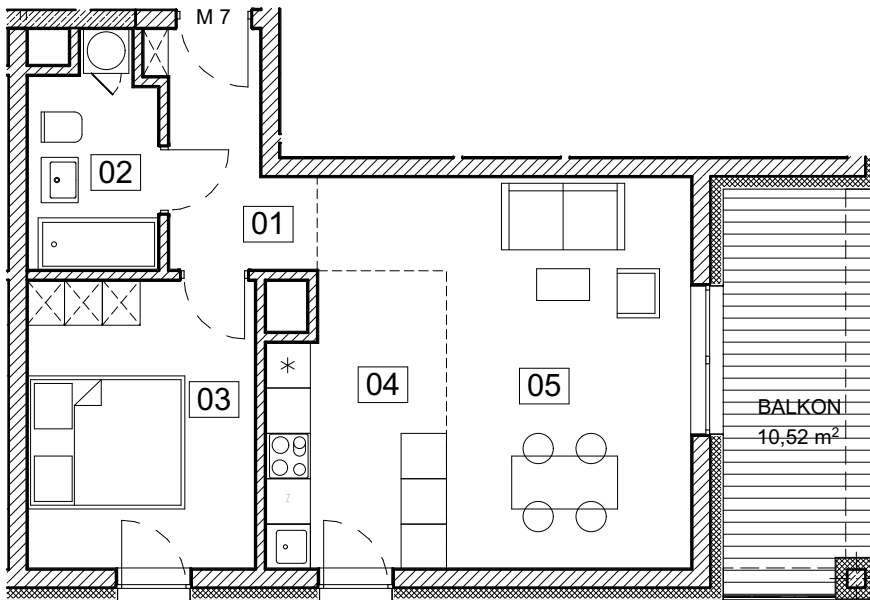

BUDYNEK C

MIESZKANIE M07

M7 ZESTAWIENIE POWIERZCHNI MIESZKANIA		
Numer strefy	Nazwa strefy	Powierzchnia
01	PRZEDPOKÓJ	5,04
02	ŁAZIENKA	4,73
03	POKÓJ	11,33
04	ANEKS KUCHENNY	8,69
05	POKÓJ DZIENNY	18,77
		48,56 m ²

POWIERZCHNIA BALKONU 10,52m²

RZUT PIĘTRA I