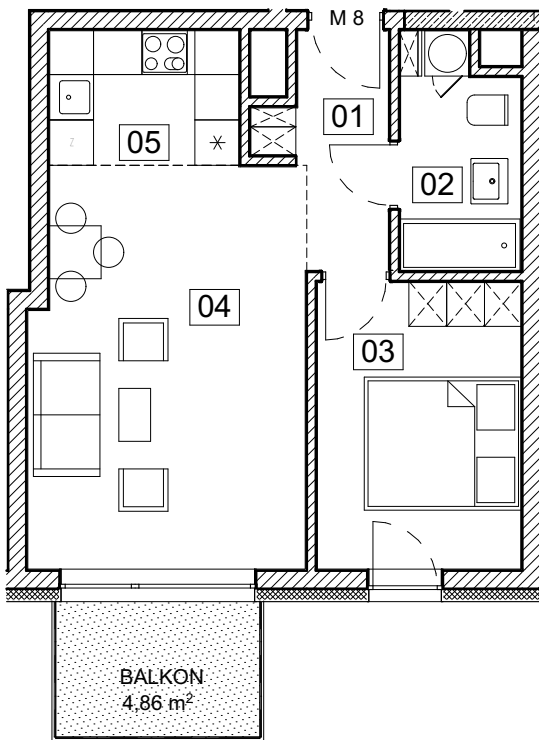

BUDYNEK C

MIESZKANIE M08

M8 ZESTAWIENIE POWIERZCHNI MIESZKANIA		
Numer strefy	Nazwa strefy	Powierzchnia
01	PRZEDPOKÓJ	4,16
02	ŁAZIENKA	4,61
03	POKÓJ	10,20
04	POKÓJ DZIENNY	19,05
05	ANEKS KUCHENNY	4,45
		42,47 m ²

POWIERZCHNIA BALKONU 4,86m²

RZUT PIĘTRA I