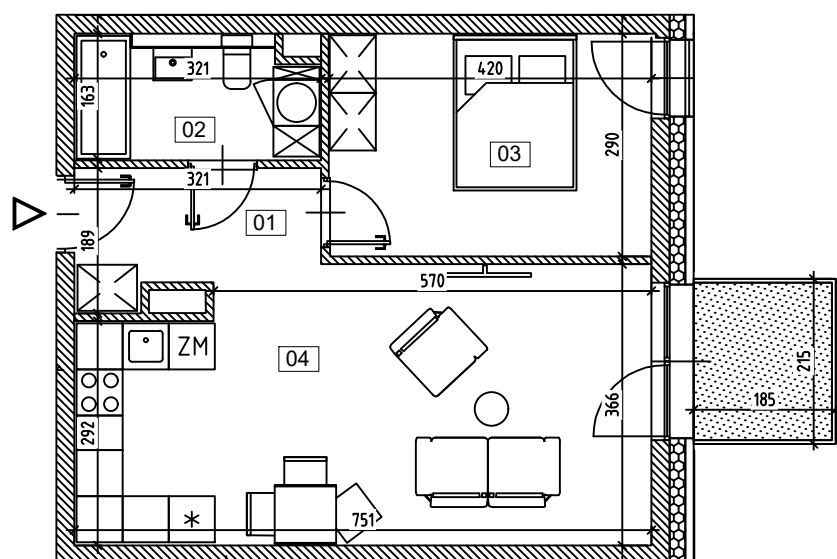

BUDYNEK J

MIESZKANIE M07

M07 ZESTAWIENIE POWIERZCHNI MIESZKANIA:

Numer strefy	Nazwa strefy	Powierzchnia
01	KORYTARZ	4,76
02	ŁAZIENKA	4,99
03	POKÓJ	12,07
04	POKÓJ DZIENNY Z ANEKSEM KUCHENNYM	25,94
		47,76 m ²
BALKON		3,98

RZUT I PIĘTRA