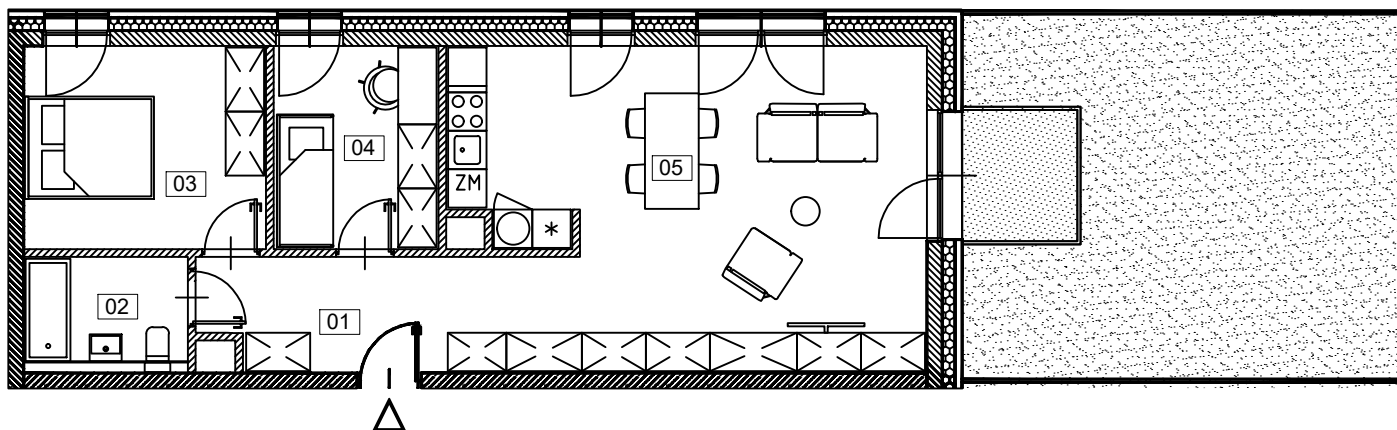

Daszyńskiego 68B

MIESZKANIE 5

M05 ZESTAWIENIE POWIERZCHNI MIESZKANIA:

Numer strefy	Nazwa strefy	Powierzchnia
01	KORYTARZ	10,45
02	ŁAZIENKA	4,68
03	POKÓJ	11,92
04	POKÓJ	8,09
05	POKÓJ DZIENNY Z ANEKSEM KUCHENNYM	33,63
		68,77 m ²
TARAS		3,67
TARAS ZIELONY		49,79

RZUT I PIĘTRA