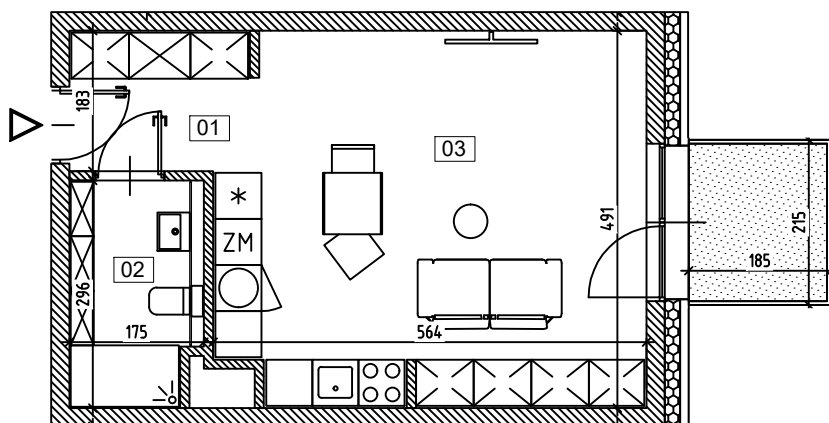

BUDYNEK I

MIESZKANIE M07

M07 ZESTAWIENIE POWIERZCHNI MIESZKANIA:

Numer strefy	Nazwa strefy	Powierzchnia
01	KORYTARZ	3,37
02	ŁAZIENKA	4,79
03	POKÓJ DZIENNY Z ANEKSEM KUCHENNYM	26,87
		35,03 m ²
BALKON		3,98

RZUT I PIĘTRA