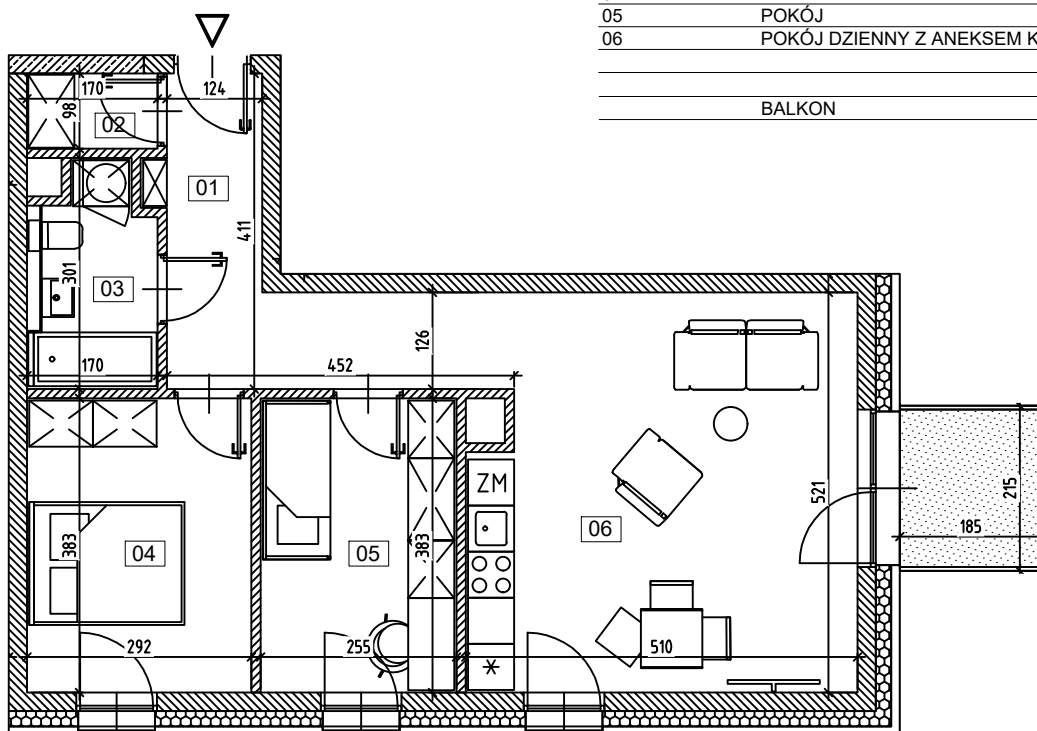

## BUDYNEK I

## MIESZKANIE M09

### M09 ZESTAWIENIE POWIERZCHNI MIESZKANIA:

Numer strefy	Nazwa strefy	Powierzchnia
01	KORYTARZ	8,43
02	GARDEROBA	1,67
03	ŁAZIENKA	4,42
04	POKÓJ	10,98
05	POKÓJ	9,58
06	POKÓJ DZIENNY Z ANEKSEM KUCHENNYM	25,72
		60,80 m <sup>2</sup>
BALKON		3,98

## RZUT I PIĘTRA