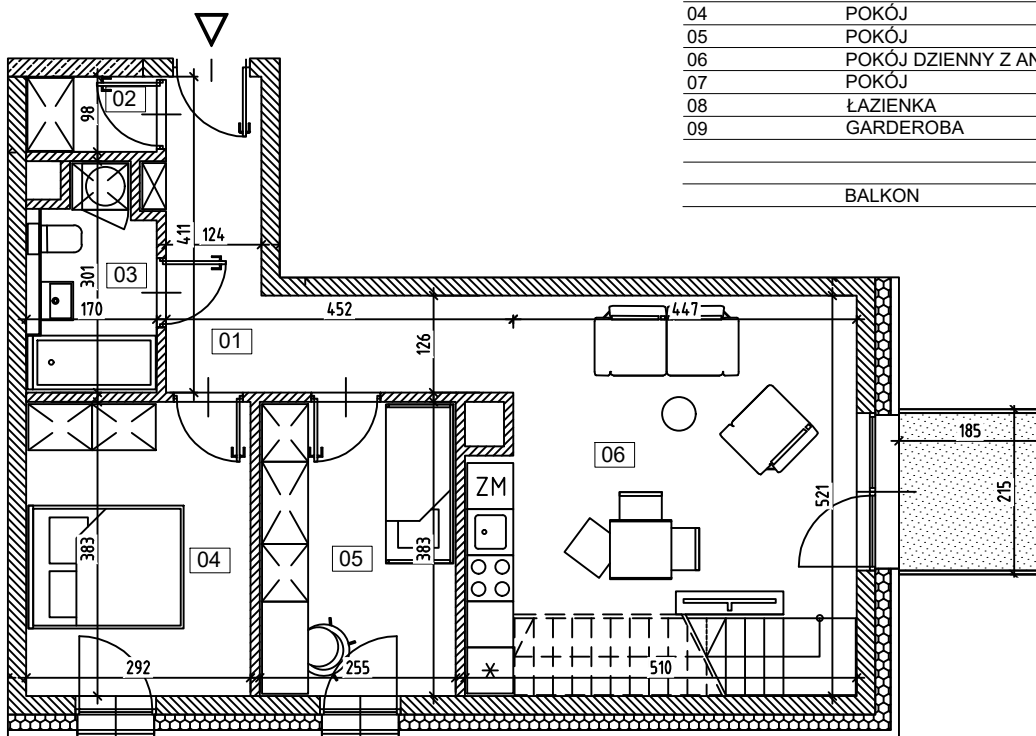

BUDYNEK I

MIESZKANIE M22

M22 ZESTAWIENIE POWIERZCHNI MIESZKANIA:

Numer strefy	Nazwa strefy	Powierzchnia
01	KORYTARZ	8,43
02	GARDEROBA	1,59
03	ŁAZIENKA	4,42
04	POKÓJ	10,98
05	POKÓJ	9,58
06	POKÓJ DZIENNY Z ANEKSEM KUCHENNYM	25,72
07	POKÓJ	15,73
08	ŁAZIENKA	3,35
09	GARDEROBA	2,45
		82,25 m ²
BALKON		3,98

RZUT ANTRESOLI

BUDYNEK I

MIESZKANIE M22

M22 ZESTAWIENIE POWIERZCHNI MIESZKANIA:

Numer strefy	Nazwa strefy	Powierzchnia
01	KORYTARZ	8,43
02	GARDEROBA	1,59
03	ŁAZIENKA	4,42
04	POKÓJ	10,98
05	POKÓJ	9,58
06	POKÓJ DZIENNY Z ANEKSEM KUCHENNYM	25,72
07	POKÓJ	15,73
08	ŁAZIENKA	3,35
09	GARDEROBA	2,45
		82,25 m²
BALKON		3,98

RZUT III PIĘTRA