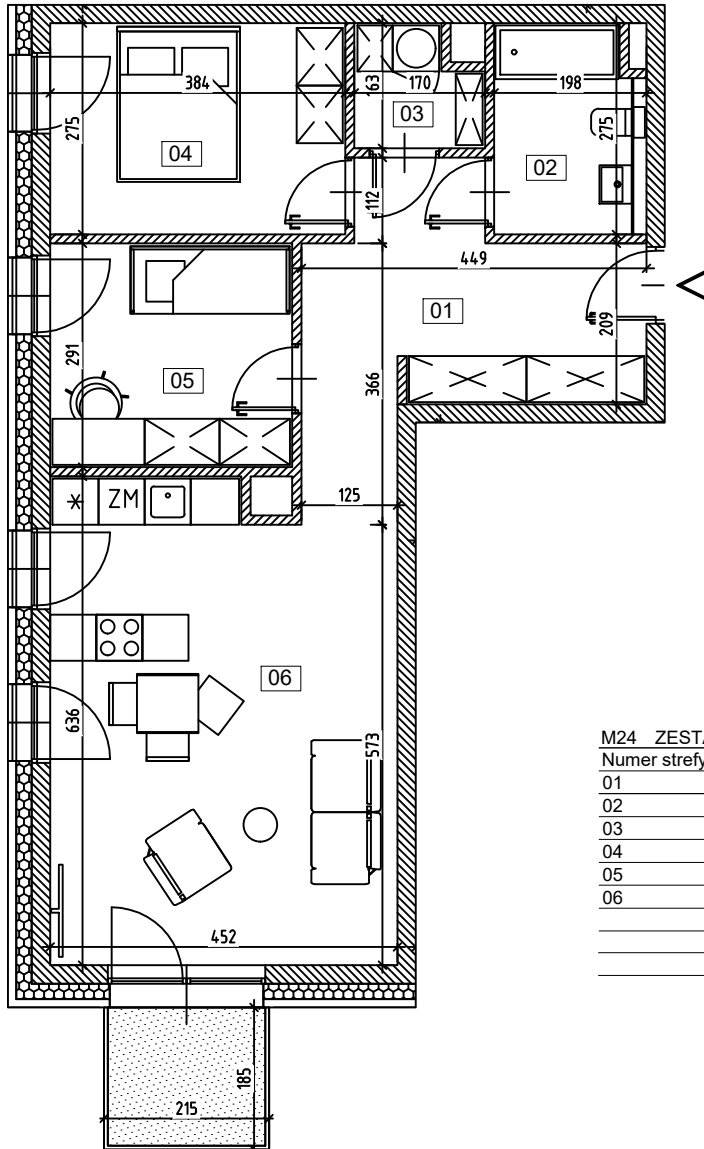

BUDYNEK I

MIESZKANIE M24

M24 ZESTAWIENIE POWIERZCHNI MIESZKANIA:

Numer strefy	Nazwa strefy	Powierzchnia
01	KORYTARZ	12,16
02	ŁAZIENKA	5,05
03	POM. GOSPODARCZE	2,31
04	POKÓJ	10,35
05	POKÓJ	8,99
06	POKÓJ DZIENNY Z ANEKSEM KUCHENNYM	27,92
		66,78 m ²
BALKON		3,98

RZUT III PIĘTRA