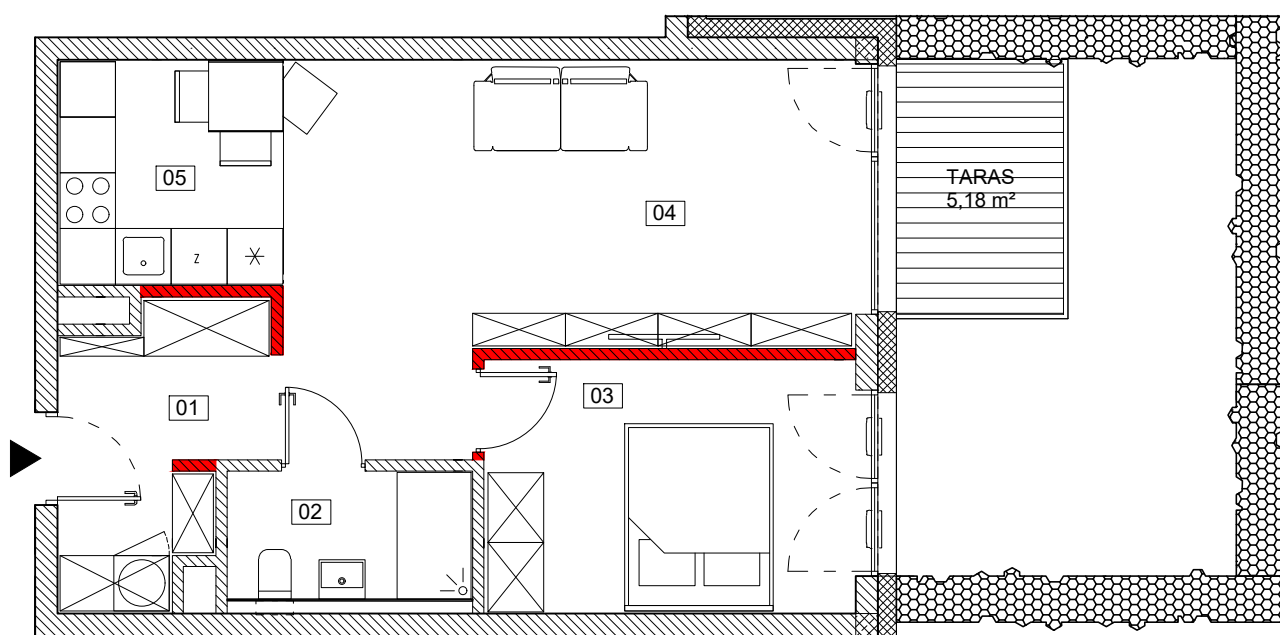

BUDYNEK A

MIESZKANIE M01

LOGIA M01 ZESTAWIENIE POWIERZCHNI MIESZKANIA
pow. 10,08 m²

Numer strefy	Nazwa strefy	Powierzchnia
01	KORYTARZ	8,58
02	ŁAZIENKA	3,95
03	POKÓJ	10,78
04	POKÓJ DZIENNY	18,98
05	ANEKS KUCHENNY	5,85
POW. ŚCIANEK DZIAŁOWYCH		1,17
		49,56 m²

POWIERZCHNIA OGRÓDKA 21,17 m²

POWIERZCHNIA TARASU 5,18 m²

RZUT PARTERU