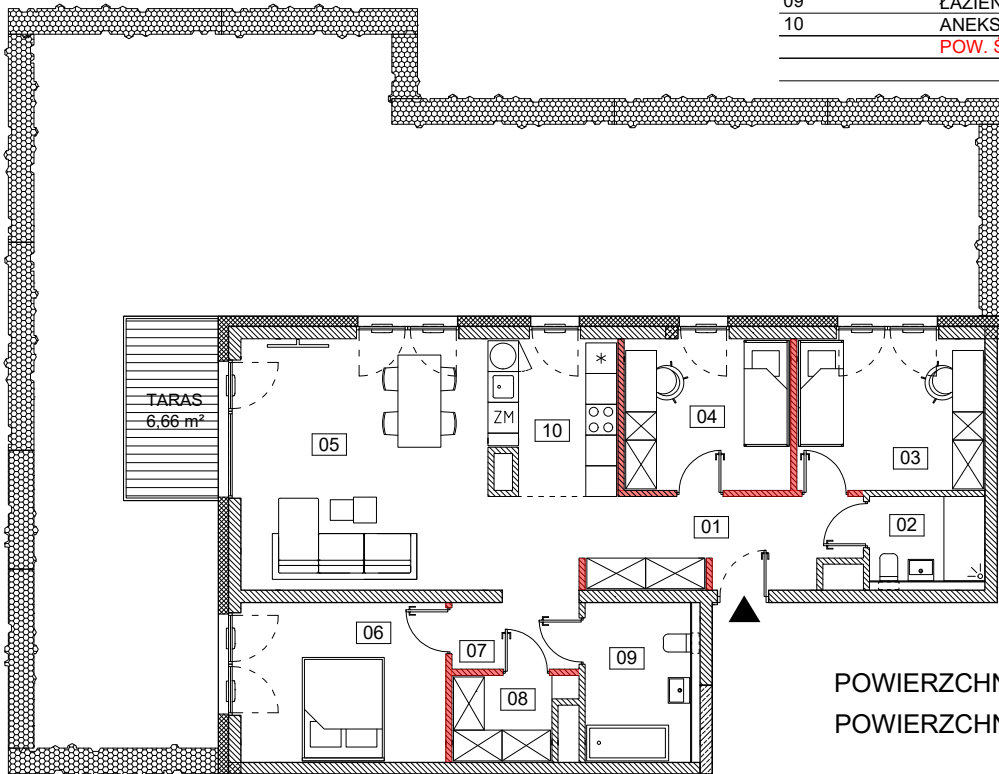

M03 ZESTAWIENIE POWIERZCHNI MIESZKANIA		
Numer strefy	Nazwa strefy	Powierzchnia
01	KORYTARZ	9,05
02	ŁAZIENKA	4,00
03	POKÓJ	10,67
04	POKÓJ	9,43
05	POKÓJ DZIENNY	26,75
06	POKÓJ	12,27
07	KORYTARZ	3,11
08	GARDEROBA	3,43
09	ŁAZIENKA	6,83
10	ANEKS KUCHENNY	7,20
POW. ŚCIANEK DZIAŁOWYCH		1,14
		93,89 m²

POWIERZCHNIA OGRÓDKA 105,91 m²
 POWIERZCHNIA TARASU 6,66 m²

RZUT PARTERU